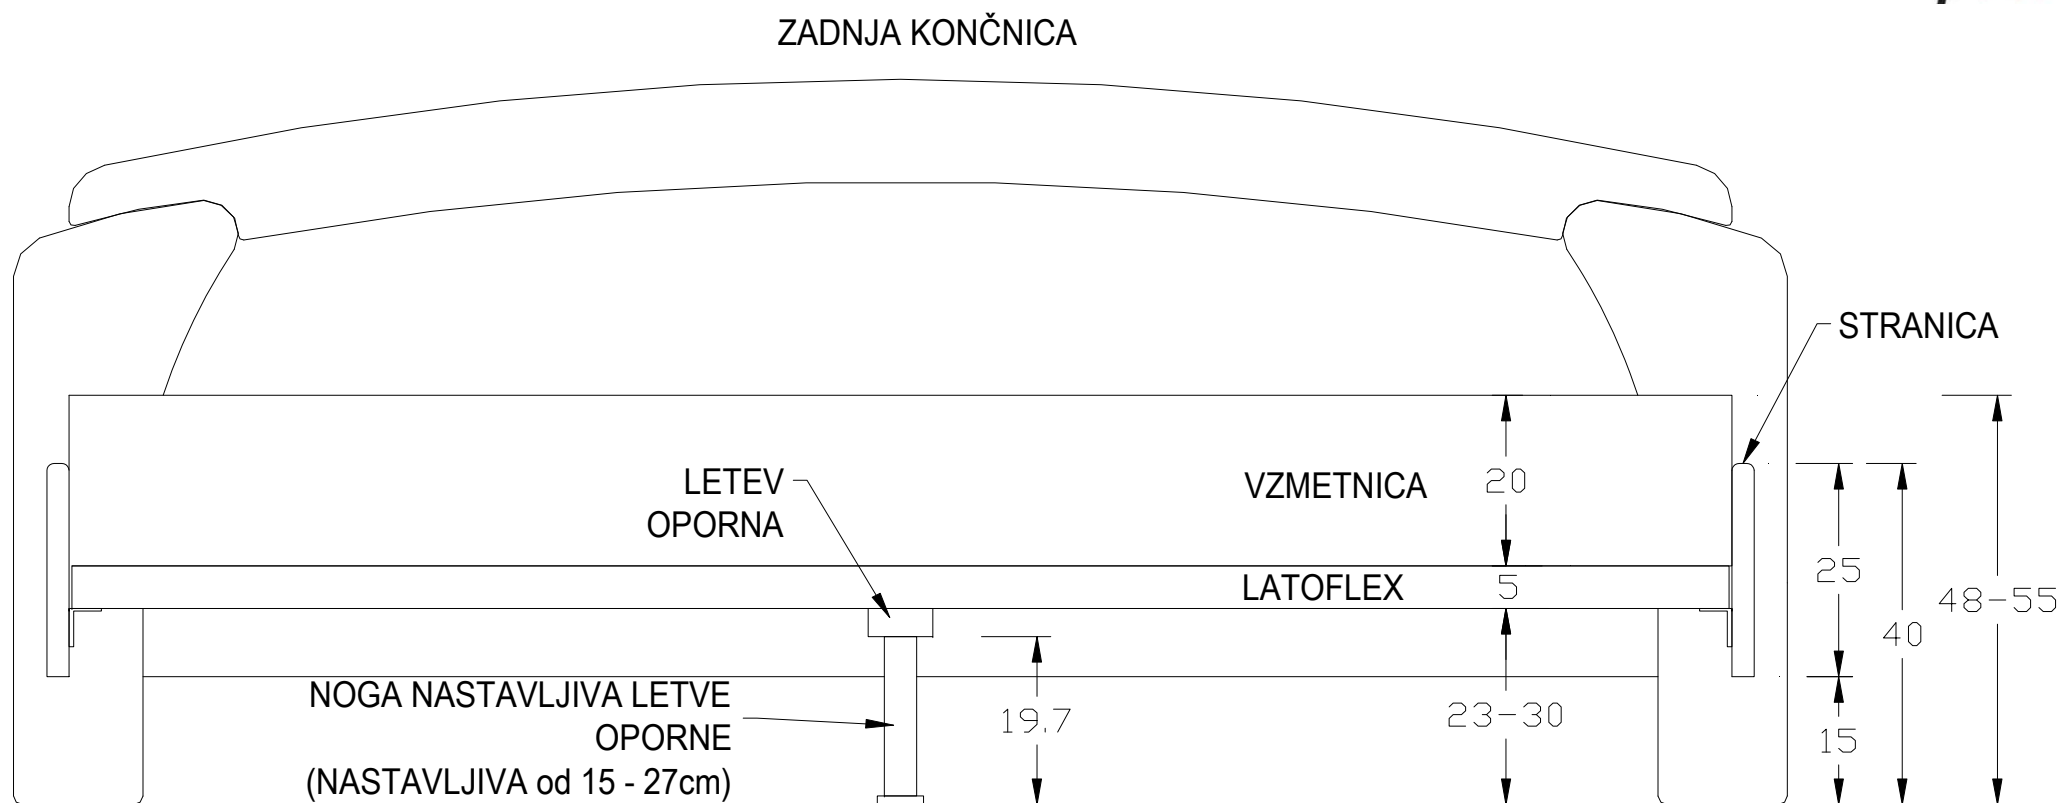

VIVA+

LIP Pohištvo d.o.o.

lipbled.

VIŠINA LEŽIŠČA JE NASTAVLJIVA
UPOŠTAVANA VIŠINA LEŽIŠČA PRI DEBELINI VZMETNICE 20cm IN LATOFLEXA 5cm