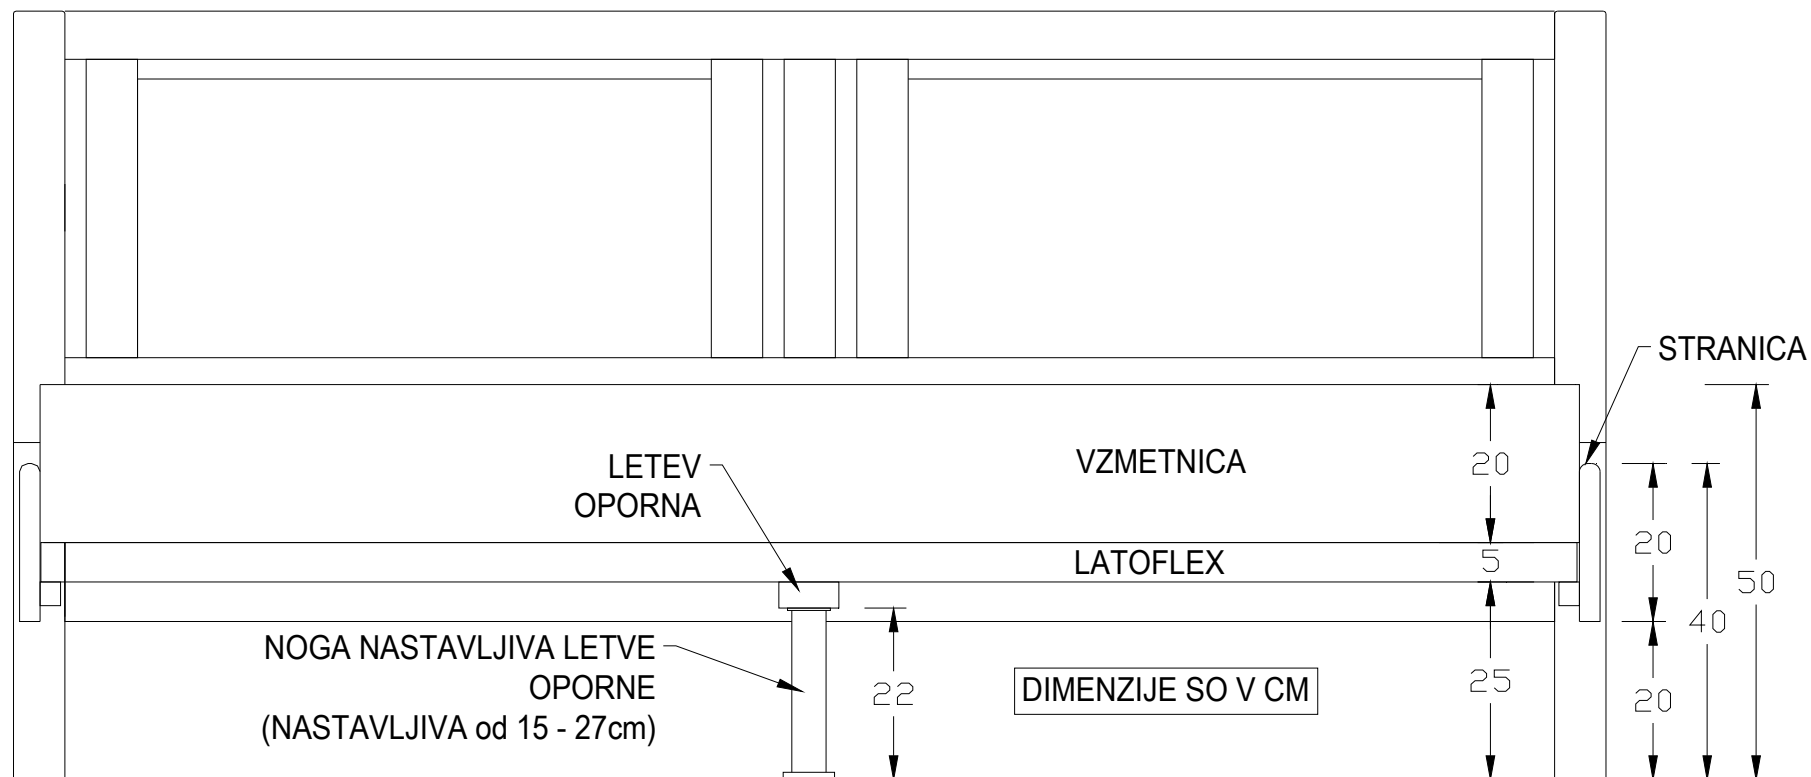

TARA - TIP A

LIP Pohištvo d.o.o.

lipbled.

VIŠINA LEŽIŠČA JE NASTAVLJIVA, DODATNO VIŠANJE ALI NIŽANJE MOŽNO V TOVARNI
UPOŠTAVANA VIŠINA LEŽIŠČA PRI DEBELINI VZMETNICE 20cm IN LATOFLEXA 5cm

TARA

LIP Pohištvo d.o.o.

lipbled.

ZADNJA KONČNICA

VIŠINA LEŽIŠČA JE FIKSNA, VIŠANJE ALI NIŽANJE MOŽNO V TOVARNI
UPOŠTAVANA VIŠINA LEŽIŠČA PRI DEBELINI VZMETNICE 20cm IN LATOFLEXA 5cm