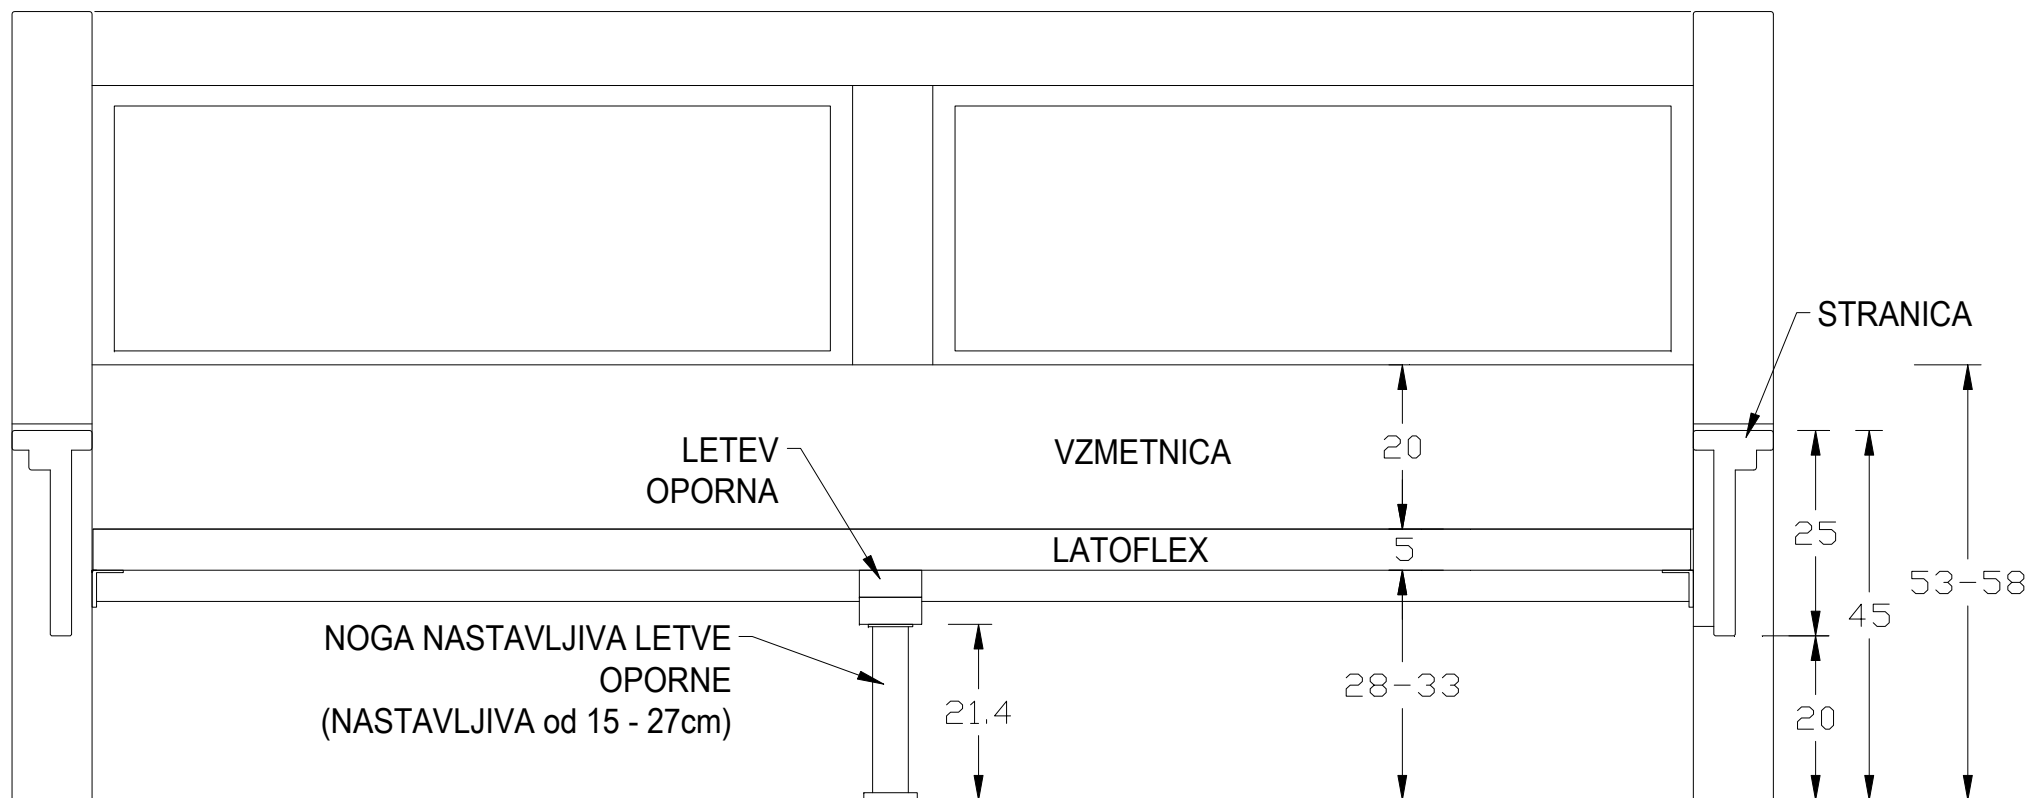

TARA - TIP A

LIP Pohištvo d.o.o.

lipbled.

VIŠINA LEŽIŠČA JE NASTAVLJIVA, DODATNO VIŠANJE ALI NIŽANJE MOŽNO V TOVARNI
UPOŠTAVANA VIŠINA LEŽIŠČA PRI DEBELINI VZMETNICE 20cm IN LATOFLEXA 5cm

TARA

LIP Pohištvo d.o.o.

lipbled.

ZADNJA KONČNICA

VIŠINA LEŽIŠČA JE FIKSNA, VIŠANJE ALI NIŽANJE MOŽNO V TOVARNI
UPOŠTAVANA VIŠINA LEŽIŠČA PRI DEBELINI VZMETNICE 20cm IN LATOFLEXA 5cm