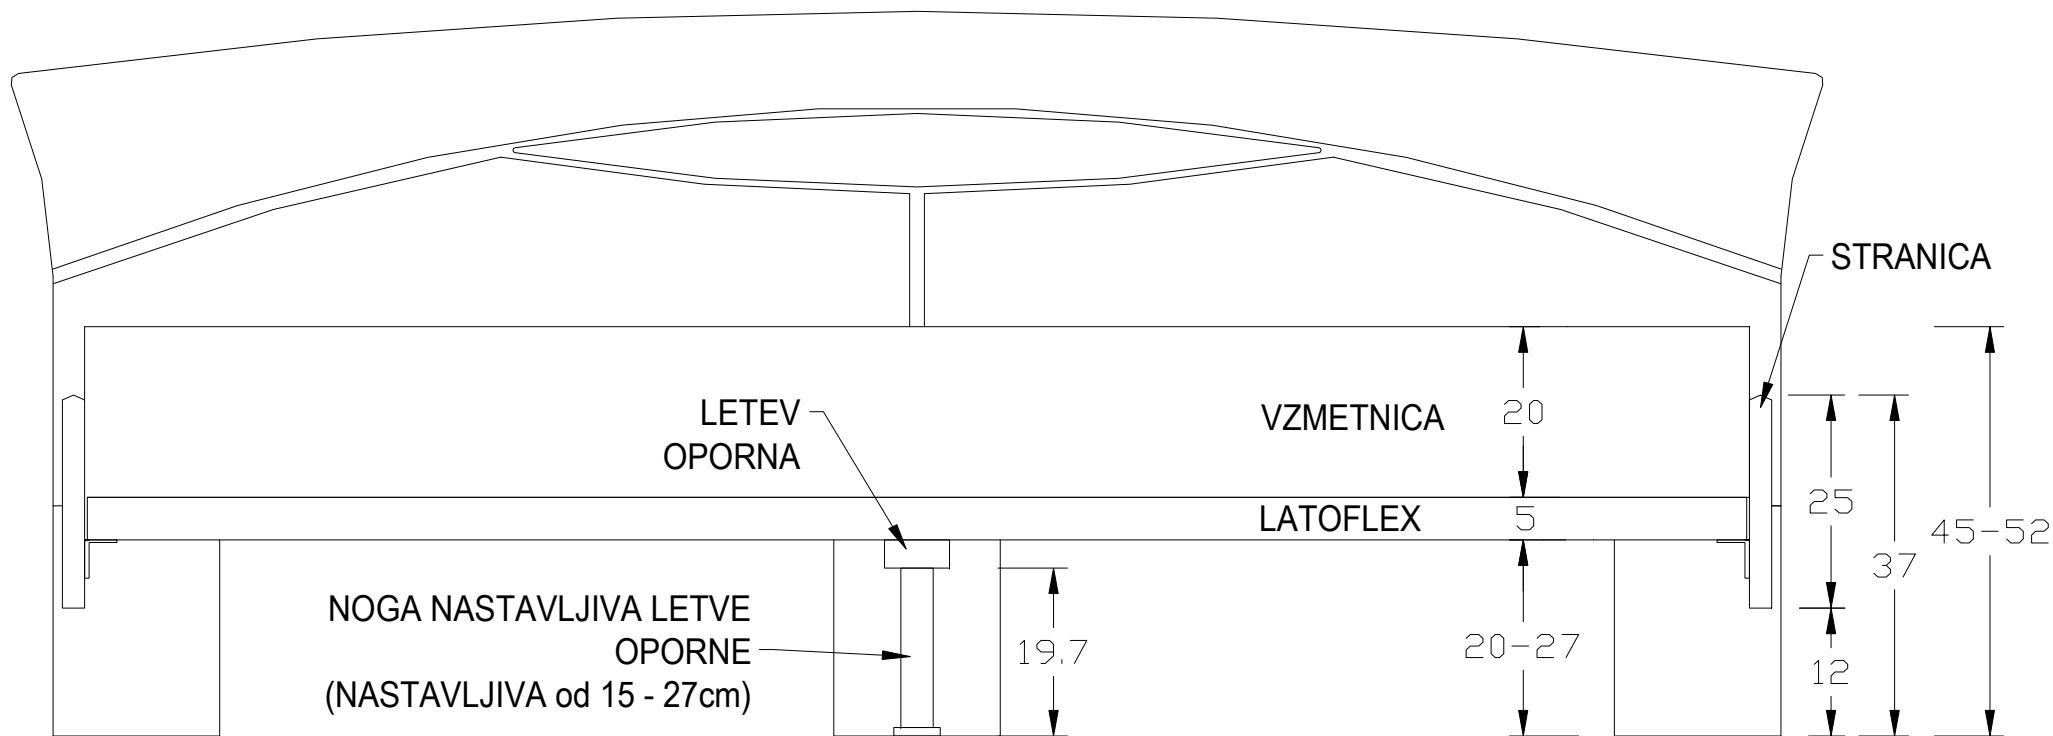

MONTANA

LIP Pohištvo d.o.o.

lipbled.

ZADNJA KONČNICA

VIŠINA LEŽIŠČA JE NASTAVLJIVA, POSTELJA TIP S IMA 5cm VIŠJE LEŽIŠČE
UPOŠTAVANA VIŠINA LEŽIŠČA PRI DEBELINI VZMETNICE 20cm IN LATOFLEXA 5cm