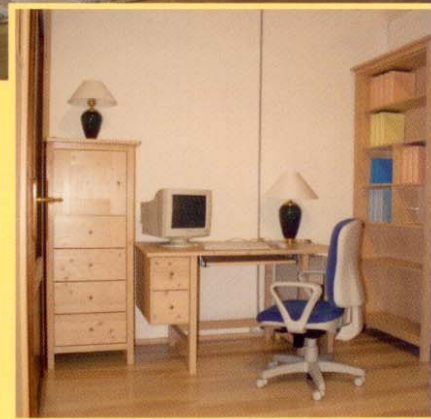

Postelja - brez vložka in brez vzmetnice Stranice postelje - dolžine 190, 210 in 220cm se doplačajo Krevet - bez uloška i bez madraca Stranice kreveta - dužine 190, 210 i 220 cm se doplaćuju Bed - with no insert and no mattress Bed side-panels - the lengths of 190, 210 and 220 cm shall be paid additionally							Postelja otroška Dječji krevet Childbed		Mizica previjalna Stolić za previjanje Changing table
dimenzije / dimenzije ↗ in cm										
	Stranica postelje montirana na višino 45cm se doplača Stranica kreveta montirana na visinu od 45 cm se doplaćuje Bed side-panel fitted to the height of 45 cm shall be paid additionally									
W	90x200	90x200	90x200	140x200	160x200	180x200	200x200	60x120	70x140	
L	103	113	133	153	173	193	213	65	75	2x predal 2x ladica / 2 drawers
tip/type	090	100	120	140	160	180	200	060	070	092