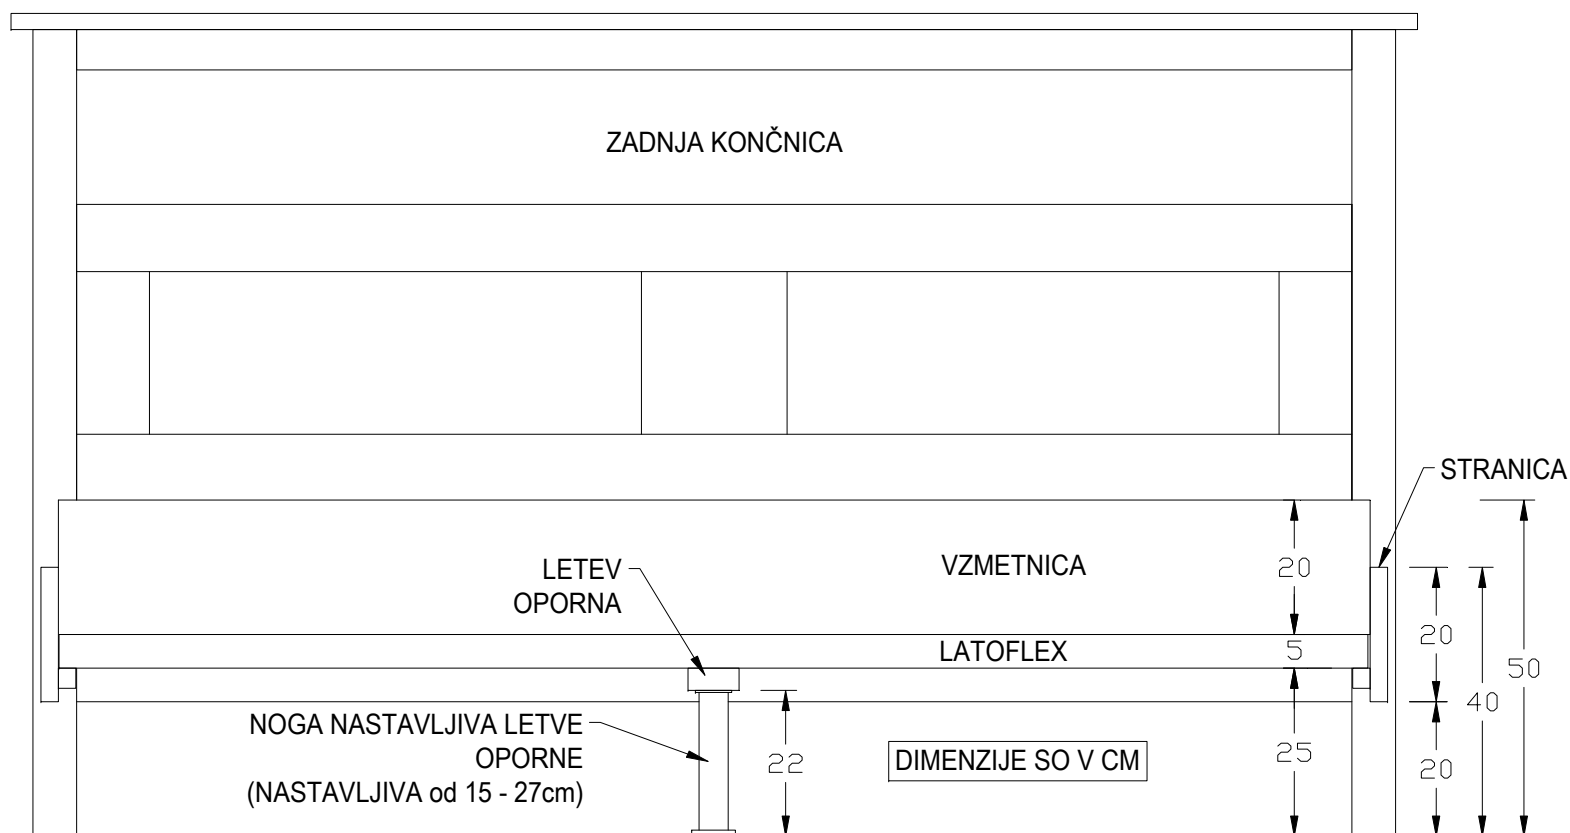

MAESTRAL

LIP Pohištvo d.o.o.

lipbled.

VIŠINA LEŽIŠČA JE FIKSNA, VIŠANJE ALI NIŽANJE MOŽNO V TOVARNI
UPOŠTAVANA VIŠINA LEŽIŠČA PRI DEBELINI VZMETNICE 20cm IN LATOFLEXA 5cm